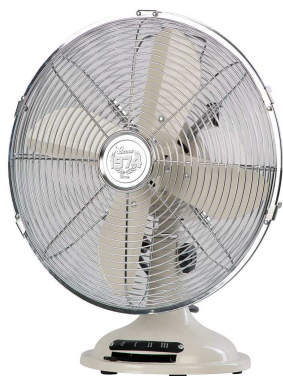

Art.94231

Ventilatore da tavolo 30 cm vintage VTM33

Corpo in metallo
 Selettore 0+3 velocità
 Tasto oscillazione destra/sinistra 90°
 Inclinazione alto/basso 20°, regolabile
 Elica: diametro 30cm
 Griglia cromata con maniglia per presa
 Portata 35m³/min
 Valori esercizio 1,03 (m³/min)/W
 Livello sonoro 58dB(A)
 Velocità aria 2,55m/sec
 220/240V~50Hz 35W
 Dimensioni in (mm): 335x400x260

€ 45,00

VENTILATORI DA TAVOLO

Art.94232

Ventilatore da tavolo 40 cm VT412

Ventilatore Da Tavolo 40cm.
 Interruttore 0+3 velocità.
 Tasto oscillazione Destra/Sinistra, 90°
 circa.
 Inclinazione Alto/Basso regolabile.
 Elica Ø 37cm con 3 pale.
 Griglia in metallo con maniglia posteriore.
 Corpo in plastica con base scomponibile
 220-240V~ 50Hz 50W
 Dimensioni in (mm): 433X428X193

€ 48,60

Art.94241

Ventilatore piantana ad alta velocità VPS58

Ø45cm, Cromo e Nero
 Unità ventilante girevole (120°)
 Supporto con base rotonda e colonna
 regolabile in altezza (Max 138cm)
 Motore a induzione 100W
 3 velocità: Min/Med/Max
 Elica Ø45cm con 3 pale in alluminio
 Griglia di protezione in metallo cromato
 Maniglia per presa
 Clips avvolgicavo
 220-240V~ 50Hz 100W
 Dimensioni prodotto in
 (mm): 535x1300x440

€ 102,60

VENTILATORI DA PAVIMENTO INDUSTRIALI

Art.94242

Ventilatore DA PAVIMENTO INDUSTRIALE Ø 60cm VI63

Elica Ø 56cm con 3 pale in alluminio
 Struttura in metallo con supporto in tubolare
 Unità ventilante a tamburo, girevole 120 °
 Motore a induzione 124W
 220/240V ~ 50Hz 124W
 Dim: 728x700x243 mm
 Dati ERP: portata aria 152,97 m³/min
 Valore di esercizio 1,27 (m³/min)W
 Potenza sonora 72,4 dB(A)
 Velocità aria max 3,42 m/s
 Dimensioni in (mm): 728x700x243